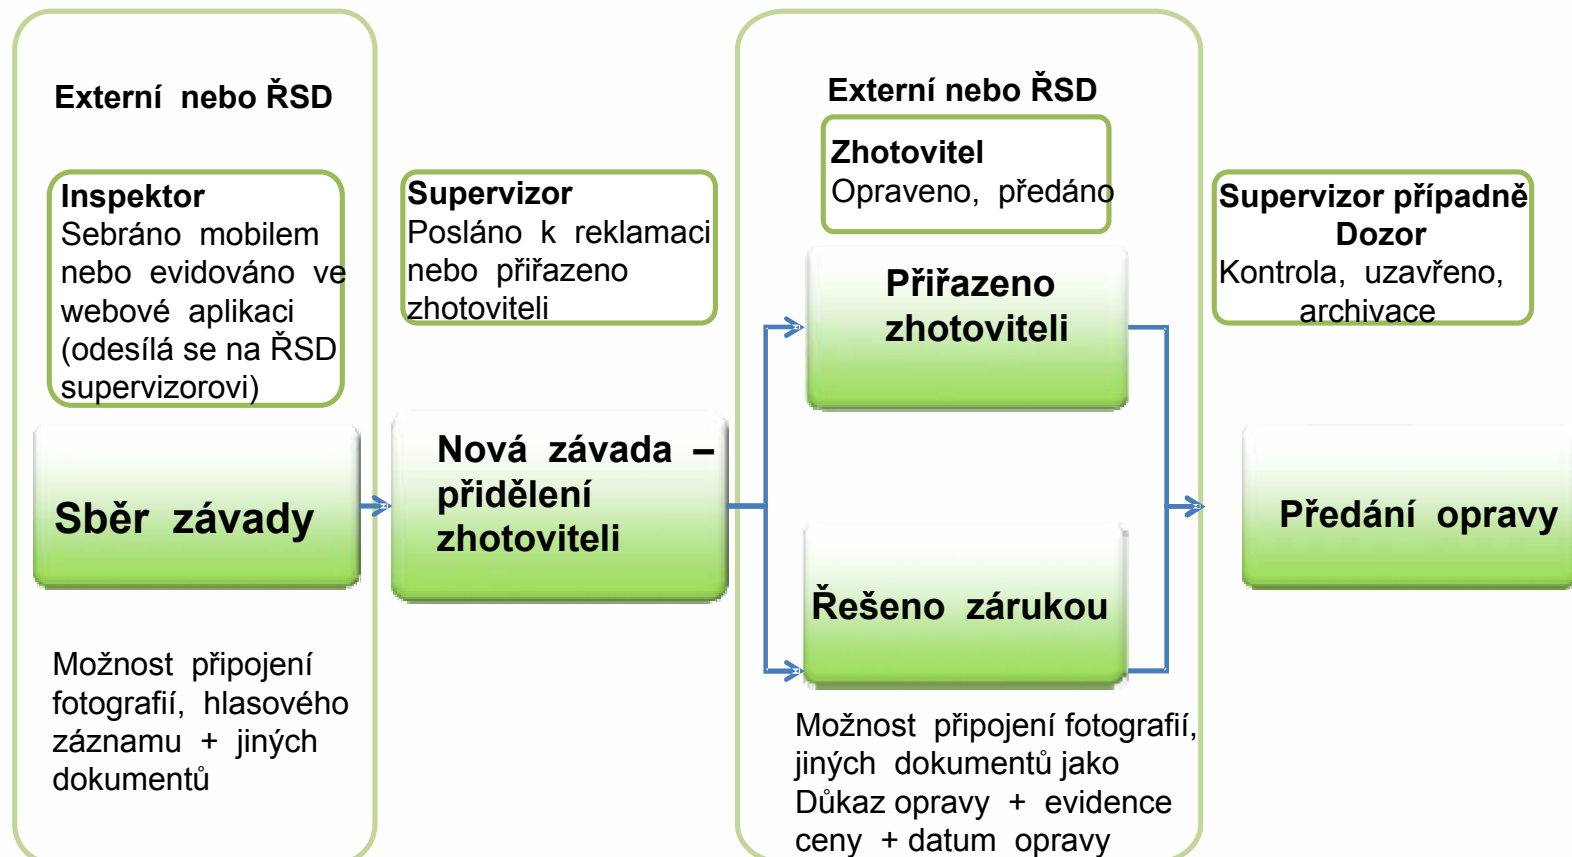

1 VÁCLAVOV

48

- **Dodatková
tabulka
svépomocí**

**Chybí štítek
certifikovaného
výrobce**

258

DUCHCOV 18

KOSTOMLATY 5

80

PRAHA

8

8

TEPLICE

10

**Nepřípustná kombinace
fluorescenčního podkladu a světel**

Svépomoc - tvořivost

Příštích 20 km si dej bacha

DISPEČERSKO KONTROLNÍ SYSTÉM – Životní cyklus závady

Rychlý přesun v životním cyklu závady = Opraveno na místě

Českomoravská asociace dopravního značení

.... a v zahraničí.

Českomoravská asociace dopravního značení